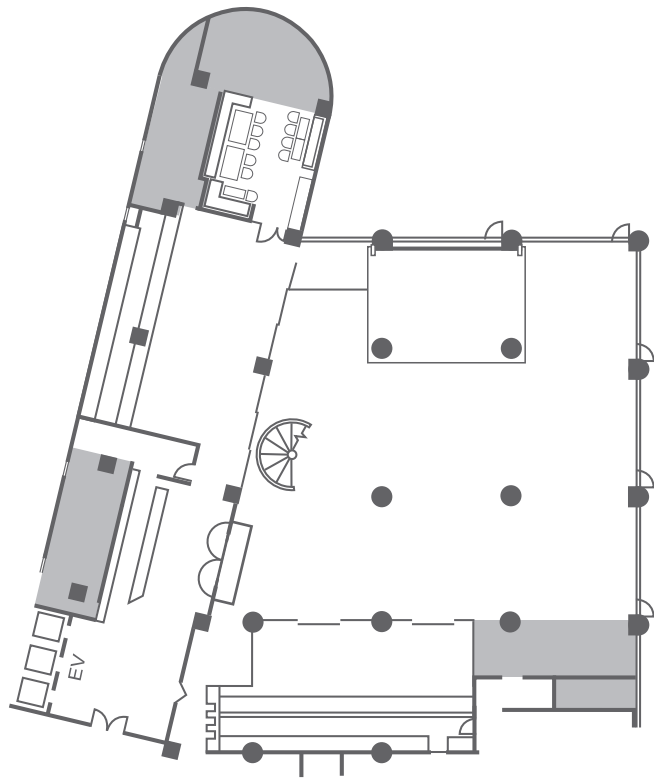

5F

パーティ&イベントホール
ZANÆDU
 ザナドゥ

面積

〈ホール〉	390㎡
〈ステージ〉	50㎡
〈ウェイトングバー〉	88㎡
〈ディーバ〉	73㎡

天井高

〈ホール〉	5.7m
-------	------

用途

- ・パーティ(着席、立食)
- ・コンサート・展示会
- ・セミナー・各種イベント

パーティ形式 A

Party Style A

〈大丸×卓盛り〉

- ・テーブル数 / 最大20卓
- ・収容人数 / 80~200名

パーティ形式 B

Party Style B

〈大丸×ブッフェ〉

- ・テーブル数 / 最大17卓
- ・収容人数 / 80~170名

シアター形式

Theater Style

- ・収容人数 / ~250名

会議形式

Meeting Style

〈スクール形式〉

- ・収容人数 / 50~120名