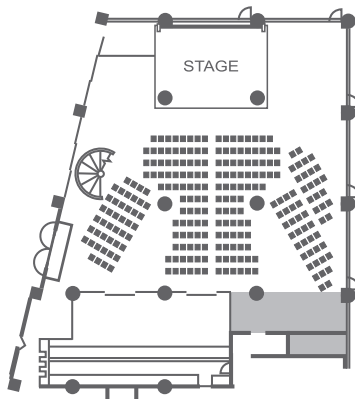

5F

パーティ&イベントホール
ZANÆDU
 ザナドゥ

面積

〈ホール〉	390㎡
〈ステージ〉	50㎡
〈ウェイトングバー〉	88㎡
〈ディーバ〉	73㎡

天井高

〈ホール〉	5.7m
-------	------

用途

- ・パーティ(着席、立食)
- ・コンサート・展示会
- ・セミナー・各種イベント

パーティ形式 A

Party Style A

〈大丸×卓盛り〉

- ・テーブル数 / 最大20卓
- ・収容人数 / 80~200名

パーティ形式 B

Party Style B

〈大丸×ブッフェ〉

- ・テーブル数 / 最大17卓
- ・収容人数 / 80~170名

シアター形式

Theater Style

- ・収容人数 / ~250名

会議形式

Meeting Style

〈スクール形式〉

- ・収容人数 / 50~120名