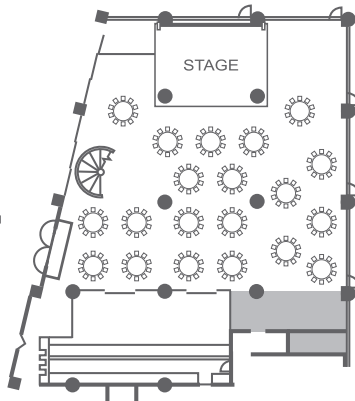

5F

パーティ&イベントホール
ZANÆDU
 ザナドゥ

面積

〈ホール〉	390㎡
〈ステージ〉	50㎡
〈ウェイトングバー〉	88㎡
〈ディーバ〉	73㎡

天井高

〈ホール〉	5.7m
-------	------

用途

- ・パーティ(着席、立食)
- ・コンサート・展示会
- ・セミナー・各種イベント

パーティ形式 A

Party Style A

〈大丸×卓盛り〉

- ・テーブル数 / 最大20卓
- ・収容人数 / 80~200名

パーティ形式 B

Party Style B

〈大丸×ブッフェ〉

- ・テーブル数 / 最大17卓
- ・収容人数 / 80~170名

シアター形式

Theater Style

- ・収容人数 / ~250名

会議形式

Meeting Style

〈スクール形式〉

- ・収容人数 / 50~120名