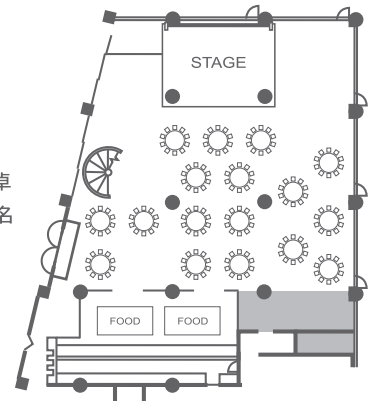

5F

パーティ&イベントホール
ZANÆDU
 ザナドゥ

面積

〈ホール〉	390㎡
〈ステージ〉	50㎡
〈ウェイトングバー〉	88㎡
〈ディーバ〉	73㎡

天井高

〈ホール〉	5.7m
-------	------

用途

- ・パーティ(着席、立食)
- ・コンサート・展示会
- ・セミナー・各種イベント

パーティ形式 A

Party Style A

〈大丸×卓盛り〉

- ・テーブル数 / 最大20卓
- ・収容人数 / 80~200名

パーティ形式 B

Party Style B

〈大丸×ブッフェ〉

- ・テーブル数 / 最大17卓
- ・収容人数 / 80~170名

シアター形式

Theater Style

- ・収容人数 / ~250名

会議形式

Meeting Style

〈スクール形式〉

- ・収容人数 / 50~120名