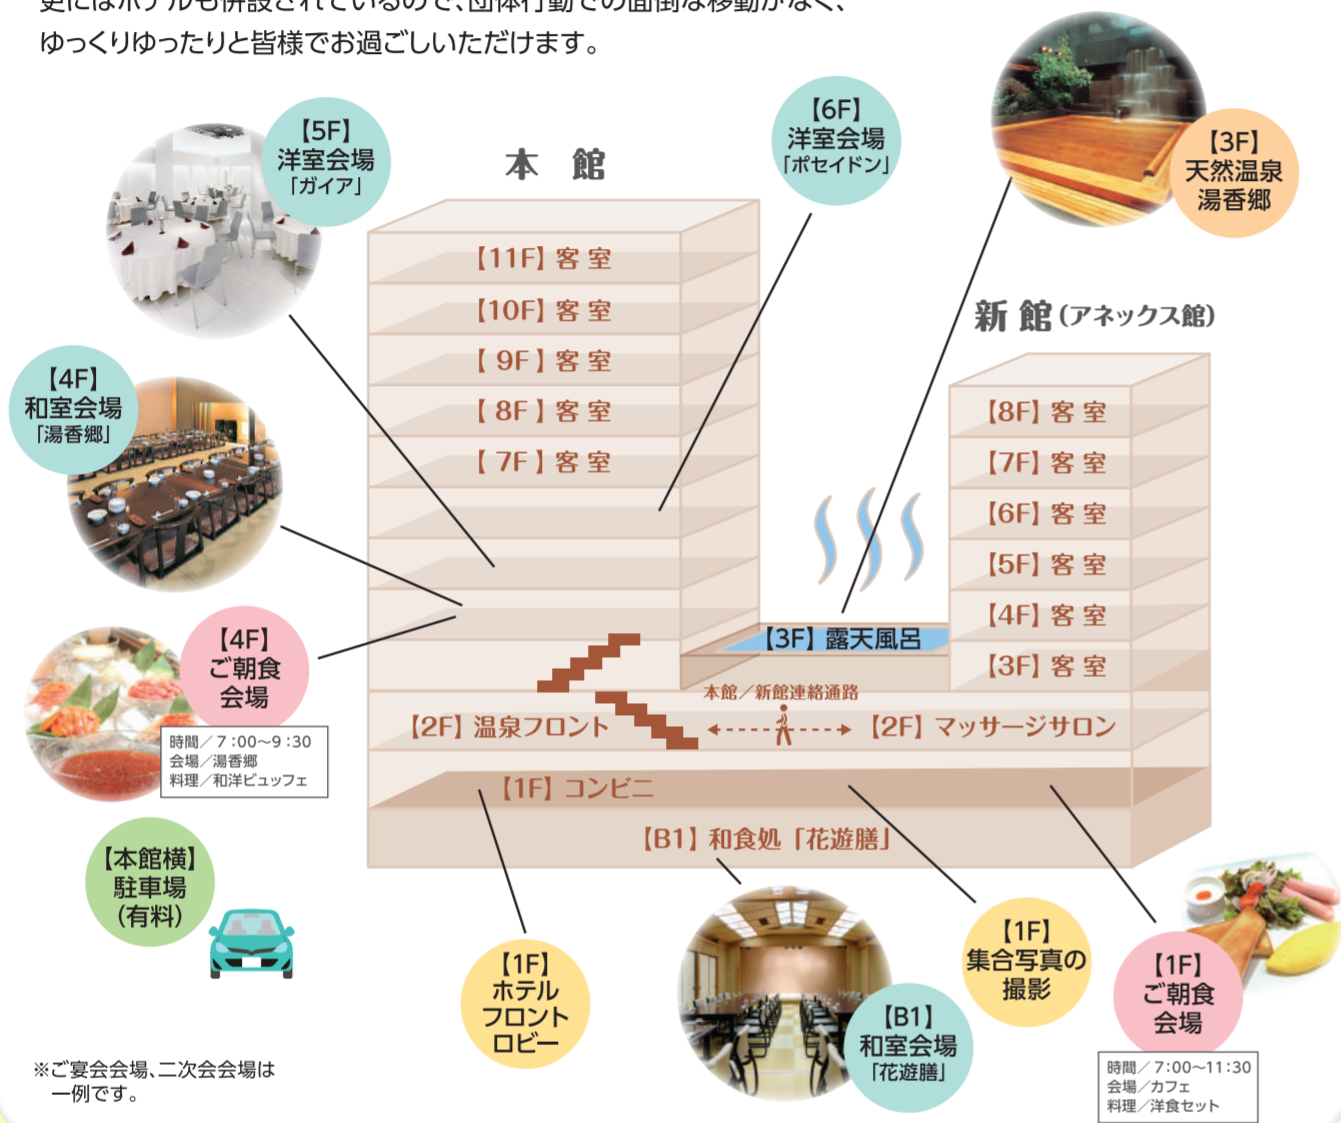

**ご宴会にご宿泊、天然温泉ご入浴。
ジャスマック「だけ」でご堪能いただけます。**

ジャスマックにはお好みに合わせた多彩なご宴会会場、天然温泉やリラクゼーション、
更にはホテルも併設されているので、団体行動での面倒な移動がなく、
ゆっくりゆったりと皆様でお過ごしいただけます。

※ご宴会会場、二次宴会会場は一例です。

ご予約・お問い合わせは

ジャスマックプラザ ホテル
〒064-8533 札幌市中央区南7条西3丁目

8大
特典付!

本格天然温泉や充実のご宴会に
 ところを込めたおもてなし。
 温泉宿に来たかのような寛ぎのクラス会が
 札幌中心部でかかないます。

ジャスマックプラザ ホテル

プラン有効期限 2019.3.31 まで

ジャスマックプラザの

クラス会プラン

お好みに合わせて選べるご宴会プランに、圧倒的なスケールの天然温泉。充実の特典やサポートメニューで再会のひとときを和やかに演出します。

ご宿泊〈1泊2食付〉

- ご宿泊** 2~6名様利用※
ルームナンバーの確定は前日15:00となります
- 天然温泉入浴** 滞在中何度でも利用可
- ご宴会** 3つの中からセレクト(右記をご覧ください)
- 飲み放題**
瓶ビール・ウィスキー・日本酒・ワイン・焼酎・ソフトドリンク
- ご朝食** 和洋ビュッフェまたは洋食セット

- ◆チェックイン14:00/チェックアウト11:00
- ◆ご朝食/和洋ビュッフェ 7:00~9:30、洋食セット 7:00~11:30
- ◆温泉/10:00~25:00(朝風呂6:00~9:00)
- ◆駐車場/1台1泊1,080円
※178cm以上のお車は屋外駐車場へのご案内となります(要予約)

ご宴会は3つの中からセレクト

和室会場にて
和食会席プラン

場所 地下1階

B1「花遊船」宴会場

和室会場にて
和食と中華の
ミックスコース

場所 4階

※4階へは2階から内階段をご利用ください。お足の悪い方がいらっしゃる場合は、スタッフにお申し付けください。

4F「湯香郷」宴会場